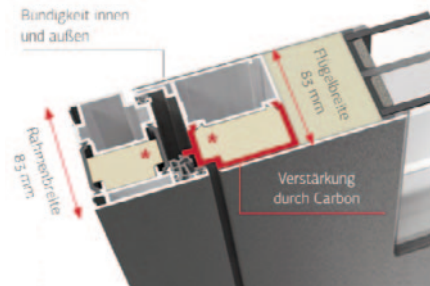

Quantum-Aluminium-Haustüren - Qualität die überzeugt!

Mit einer neuen hochwertigen Aluminium-Haustür-Produktlinie werden wir ab 04/2022 unser Produktprogramm erweitern.

Bei Ihrer Haustür spielen besonders funktionale Aspekte wie z. B. Dichtschluss, Dämmleistung, Dauerhaftigkeit, Komfort und Einbruchhemmung eine zentrale Rolle. Sie ist ein Bestandteil Ihrer Fassade und muss den Wohnraum vor Kälte und ungebetenen Gästen schützen.

Bei aller Funktionalität muss aber auch die Optik stimmen - eine gute Haustür vereint Design, Nutzen, Komfort und Schutz in einem hochwertigen Produkt.

Die revolutionäre CarbonCore-Konstruktion mit der WeatherSeal-Dichtung lässt Sie nicht im Regen stehen und sorgt selbst bei härtesten Tests für einen sicheren Dichtschluss. Auch die Sicherheit und der Komfort werden groß geschrieben - RC2, Fingerprint, Sicherheitsverglasung oder Obentürschließer sind hier nur einige Beispiele.

Mit der neuen Produktlinie bieten wir Ihnen eine hochwertige, beidseitige flügelüberdeckende und top ausgestattete Aluminium-Haustür, die in ihrer Preisklasse so viele Extras bietet und so wenig Zeit bei der Auswahl erfordert:

- Wählen Sie aus 8 Top-Modellen ihren Favoriten
- Konfigurieren Sie Ihre Tür - Seitenteile und Oberlichter stehen zur Wahl
- Geben Sie der Tür Ihren persönlichen Touch: 9 Farben, glänzend, matt und Feinstruktur stehen zur Wahl
- Wählen Sie die Verglasung - VSG außenseitig immer inkl., Klarglas, Satinato und sandgestrahlte Motive
- Sorgen Sie für mehr Sonderausstattung: Beleuchtung, Fingerprint, Motorschloß, Türschließer, verdeckte Türbänder, RC2-Ausstattung...

Wärmedurchgang	Dichtheitsklasse	bei Windgeschwindigkeit	Luftdurchlässigkeit
Ud 0,80 (Wärmeg.)	6A	73km/h | 250Pa	4

Zusätzliche Isolierung in der Konstruktion gegen Mikrotonn.